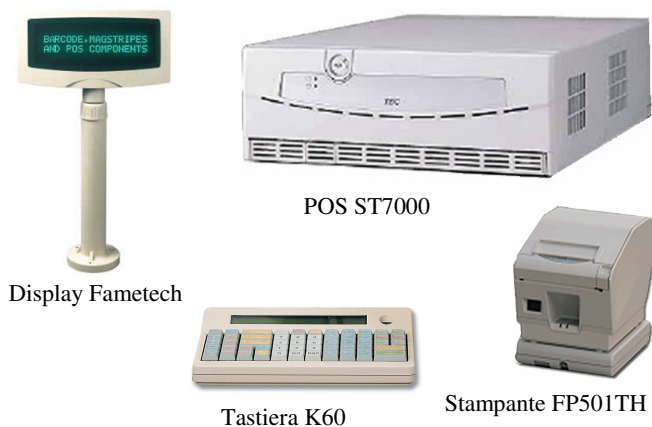

SISTEMA ST7000